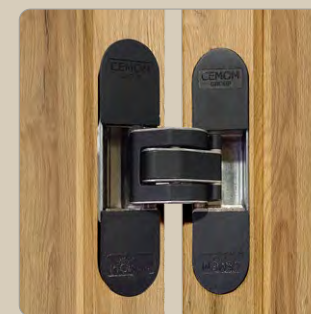

kolory okuć

Zawiasy i zamki w dopasowanym wykończeniu to harmonijne połączenie funkcjonalności z niezwyklej wizualną atrakcyjnością, sprawiając, że drzwi stają się nie tylko praktycznym elementem, ale także wyrazem znakomitego designu.