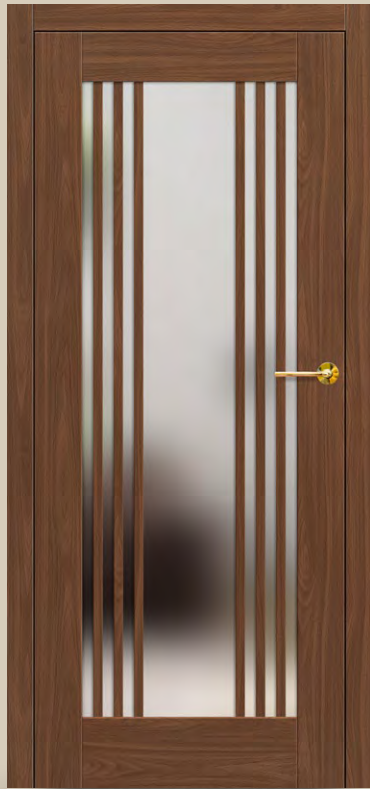

LUKRECJA 1 w okleinie DĄB NATUR PREMIUM

- szyba przezroczysta
- ościeżnica bezprzylgowa regulowana, kąt łączenia 90°
- klamka BELLA SLIM chrom błyszczący

cena od **975 zł netto**

LUKRECJA 2

LUKRECJA 5

LUKRECJA 9