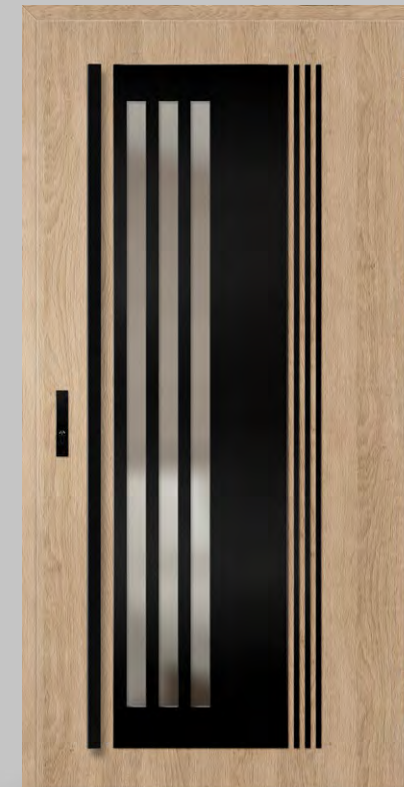

- rama w kolorze czarnym
- pakiet szybowy lustro weneckie

cena od **4600 zł netto**

LINDEN 1

LINDEN 5

LINDEN 6

ANTRACYT GŁADKI

SOSNA BIAŁA

ORZECH