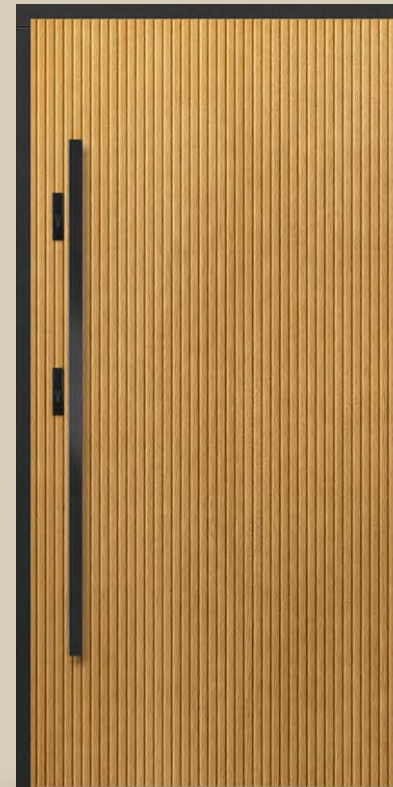

P207

☰ Drzwi P207 to zachęta, by motyw drewnianych lameli – ważny trend w nowoczesnych wnętrzach – zaakcentować również w zewnętrznej części domu. W ten sam sposób można też nawiązać do ogrodzenia z tradycyjnymi sztachetami. Wybór ułatwi rozbudowana paleta dekorów. Wśród wielu wzorów drewna oraz kilku odcieni szarości czeka ten idealny wariant.