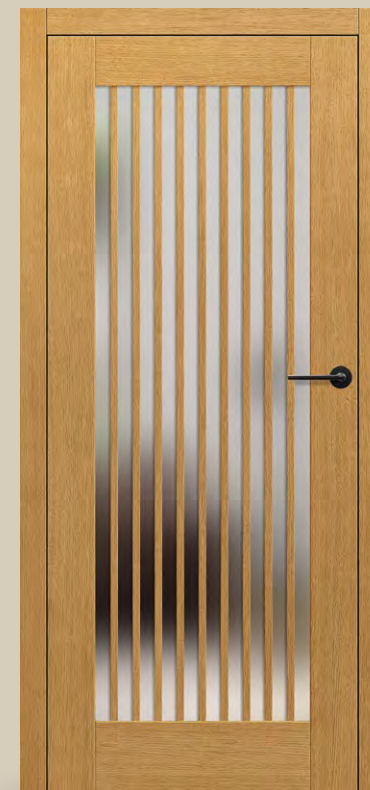

- skrzydło w okleinie DĄB RETRO
- pochwył prostokątny czarny mat

cena od **1286 zł netto**

LOFT

LOFT 1 WINCHESTER

- szyba mleczna
- ościeżnica bezprzylgowa regulowana, kąt łączenia 90°
- klamka BELLA SLIM okrągła czarny mat

cena od **2280 zł netto**

DRZWI WEWNĘTRZNE DREWNIANE

LOFT 4

LOFT 5

LOFT 6

DĄB NATURALNY

CIEMNY DĄB

ORZECH