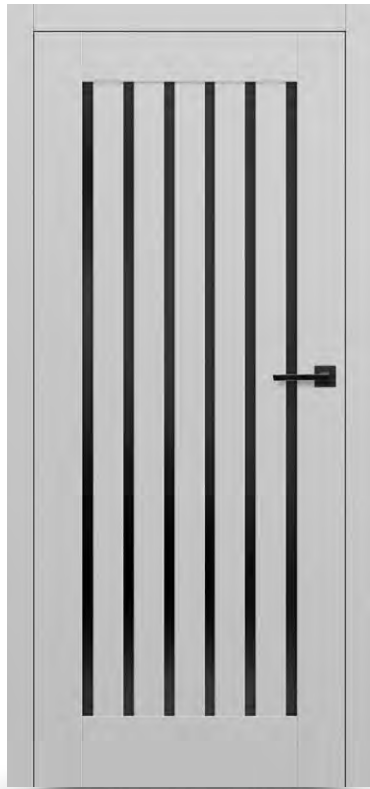

EPIMEDIUM 1