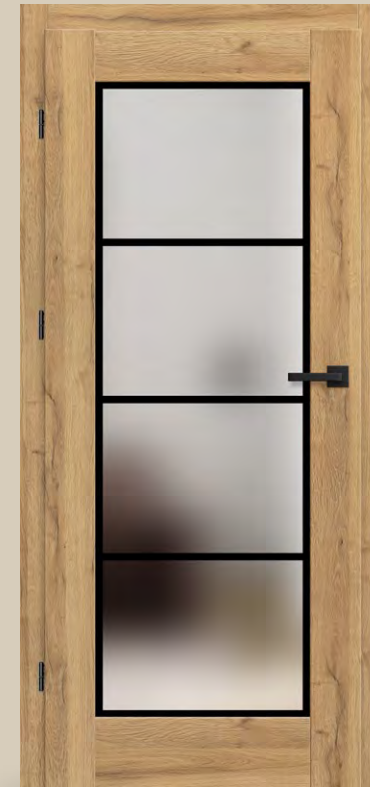

MISKANT 5 w okleinie DĄB ST CPL

- szyba przezroczysta z czarnymi aplikacjami
- ościeżnica bezprzylgowa regulowana, kąt łączenia 90°
- klamka CUBE kwadrat czarny mat

cena od **764 zł netto**

MISKANT 2

MISKANT 4